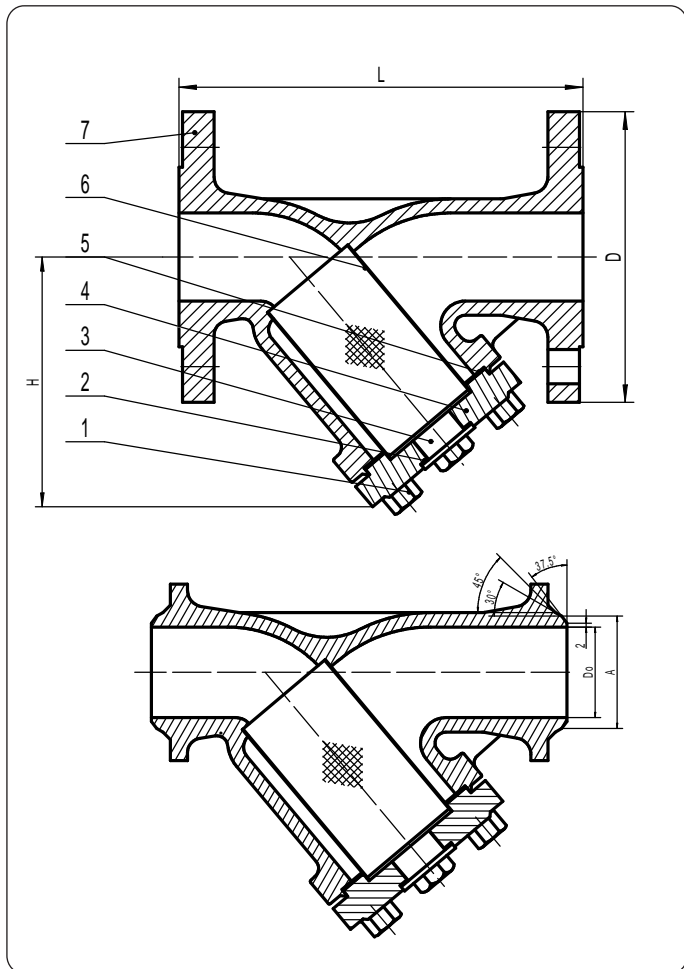

凯煌阀门
MANUFACTURER OF VALVES

德标Y型过滤器
DIN Y-STRAINER
DIN PN16-PN25-PN40

产品标准
standard features

- **产品描述** BOLTED COVER
Description REPLACEABLE SCREEN
- **设计标准** DIN 3352
Design DIN 3840
- **结构长度标准** EN 558-1
Face to face
- **法兰标准** EN1092-B1
Flanges
- **对焊连接标准** EN12627 AND DIN 3239
Butt welded
- **检验标准** EN 12266
Testing
- **等级标准** DIN 2401
Rating
- **标识标准** EN 19
Marking CE - PED
- **证书标准** EN 10204 – 3.1
Certificates

| 零件名称 / PART NAME | 材质 / MATERIAL | | |
|--------------------|----------------------------|----------------------------|----------------------------|
| 1 螺栓 / Bolts | A193 B7 | A193 B8 | A193 B8M |
| 2 垫片 / Gasket | Cu Alloy/铜合金(1) | Cu Alloy/铜合金(1) | Cu Alloy/铜合金(1) |
| 3 排污塞 / Drain plug | 1.0460(A105) | 1.4301(F304) | 1.4401(F316) |
| 4 阀盖 / Cover | 1.0460(A105) | 1.4301(F304) | 1.4401(F316) |
| 5 复合垫 / Gasket | S.S.+graphite/S.S.+柔性石墨(2) | S.S.+graphite/S.S.+柔性石墨(2) | S.S.+graphite/S.S.+柔性石墨(2) |
| 6 滤网 / Screen | SS304 | SS304 | SS316 |
| 7 阀体 / Body | 1.0619(GS-C25) | 1.4308(CF8) | 1.4408(CF8M) |

凯煌阀门
MANUFACTURER OF VALVES

德标Y型过滤器
DIN Y-STRAINER
DIN PN16-PN25-PN40

FIG. YG01 - STRAINERS-'Y'TYPE DIN PN16-CAST STEEL-F1

| SIZE DN | 15 | 20 | 25 | 32 | 40 | 50 | 65 | 80 | 100 | 125 | 150 | 175 | 200 | 250 | 300 | 350 | 400 | 450 | 500 | 600 |
|---------|-----|-----|-----|-----|-----|-----|-----|-----|-----|-----|-----|-----|-----|-----|-----|-----|------|------|------|------|
| L RF | 130 | 150 | 160 | 180 | 200 | 230 | 290 | 310 | 350 | 400 | 480 | 550 | 600 | 730 | 850 | 980 | 1100 | 1200 | 1250 | 1450 |
| D | 95 | 105 | 115 | 140 | 150 | 165 | 185 | 200 | 220 | 250 | 285 | 315 | 340 | 405 | 460 | 520 | 580 | 640 | 715 | 840 |
| H | 70 | 80 | 85 | 100 | 110 | 115 | 130 | 145 | 165 | 185 | 205 | 235 | 250 | 300 | 360 | 410 | 460 | 520 | 570 | -- |
| OPEN | 130 | 144 | 155 | 172 | 200 | 220 | 265 | 290 | 340 | 390 | 440 | 505 | 520 | 680 | 845 | 870 | 1000 | -- | -- | -- |